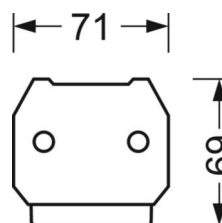

Механика

цвет корпуса	белый стандартный для электротехники RAL 9016
размеры (LxWxH/DxH)	1531mm x 55mm x 37mm
вес (нетто)	1.9kg
Вид монтажа	сборка трековых систем

DEEP-LINK

<https://www.regiolux.de/ru/article/18650104100>

Ссылка	LED 4000lm 840
ηLB	100 %
Φ ↓/↑	98 % / 2 %
UGR поп./вдоль	16.0 / 19.2

размеры

L	1531 mm	Длина
B	55 mm	Ширина
H	37 mm	Высота