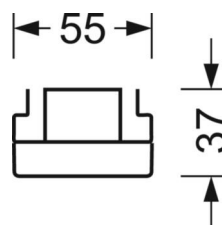

Механика

цвет корпуса	белый стандартный для электротехники RAL 9016
размеры (LxWxH/DxH)	1531mm x 55mm x 37mm
вес (нетто)	1.9kg
Вид монтажа	сборка трековых систем

DEEP-LINK

<https://www.regiolux.de/ru/article/18650104100>

Ссылка	LED 4000lm 840
ηLB	100 %
Φ ↓/↑	98 % / 2 %
UGR поп./вдоль	16.0 / 19.2

размеры

L	1531 mm	Длина
B	55 mm	Ширина
H	37 mm	Высота