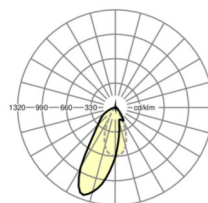

электротехника

Балласт	Электронный драйвер (1 штука)
Мощность системы	26W
сетевое напряжение	230V/50Hz
класс энергосбережения/Источник света	D

Оптика

Оснастка	LED, цветопередача/оттенок света CRI ≥ 80 / 4000K
Допуск для координаты цветности (MacAdam)	3SDCM
Фотобиологическая безопасность (светильник)	RG1
Номинальный световой поток	4358lm
Срок службы LED	50000h L80/B10 (Tq 45°C)
светоотдача светильников	170lm/W
Угол излучения	20°
UGR поп./вдоль	16.0 / 19.2

Механика

цвет корпуса	белый стандартный для электротехники RAL 9016
размеры (LxWxH/DxH)	1531mm x 55mm x 37mm
вес (нетто)	1.9kg
Вид монтажа	сборка трековых систем

DEEP-LINK

<https://www.regiolux.de/ru/article/18650104100>

Ссылка	LED 4000lm 840
ηLB	100 %
Φ ↓/↑	98 % / 2 %
UGR поп./вдоль	16.0 / 19.2

размеры

L	1531 mm	Длина
B	55 mm	Ширина
H	37 mm	Высота